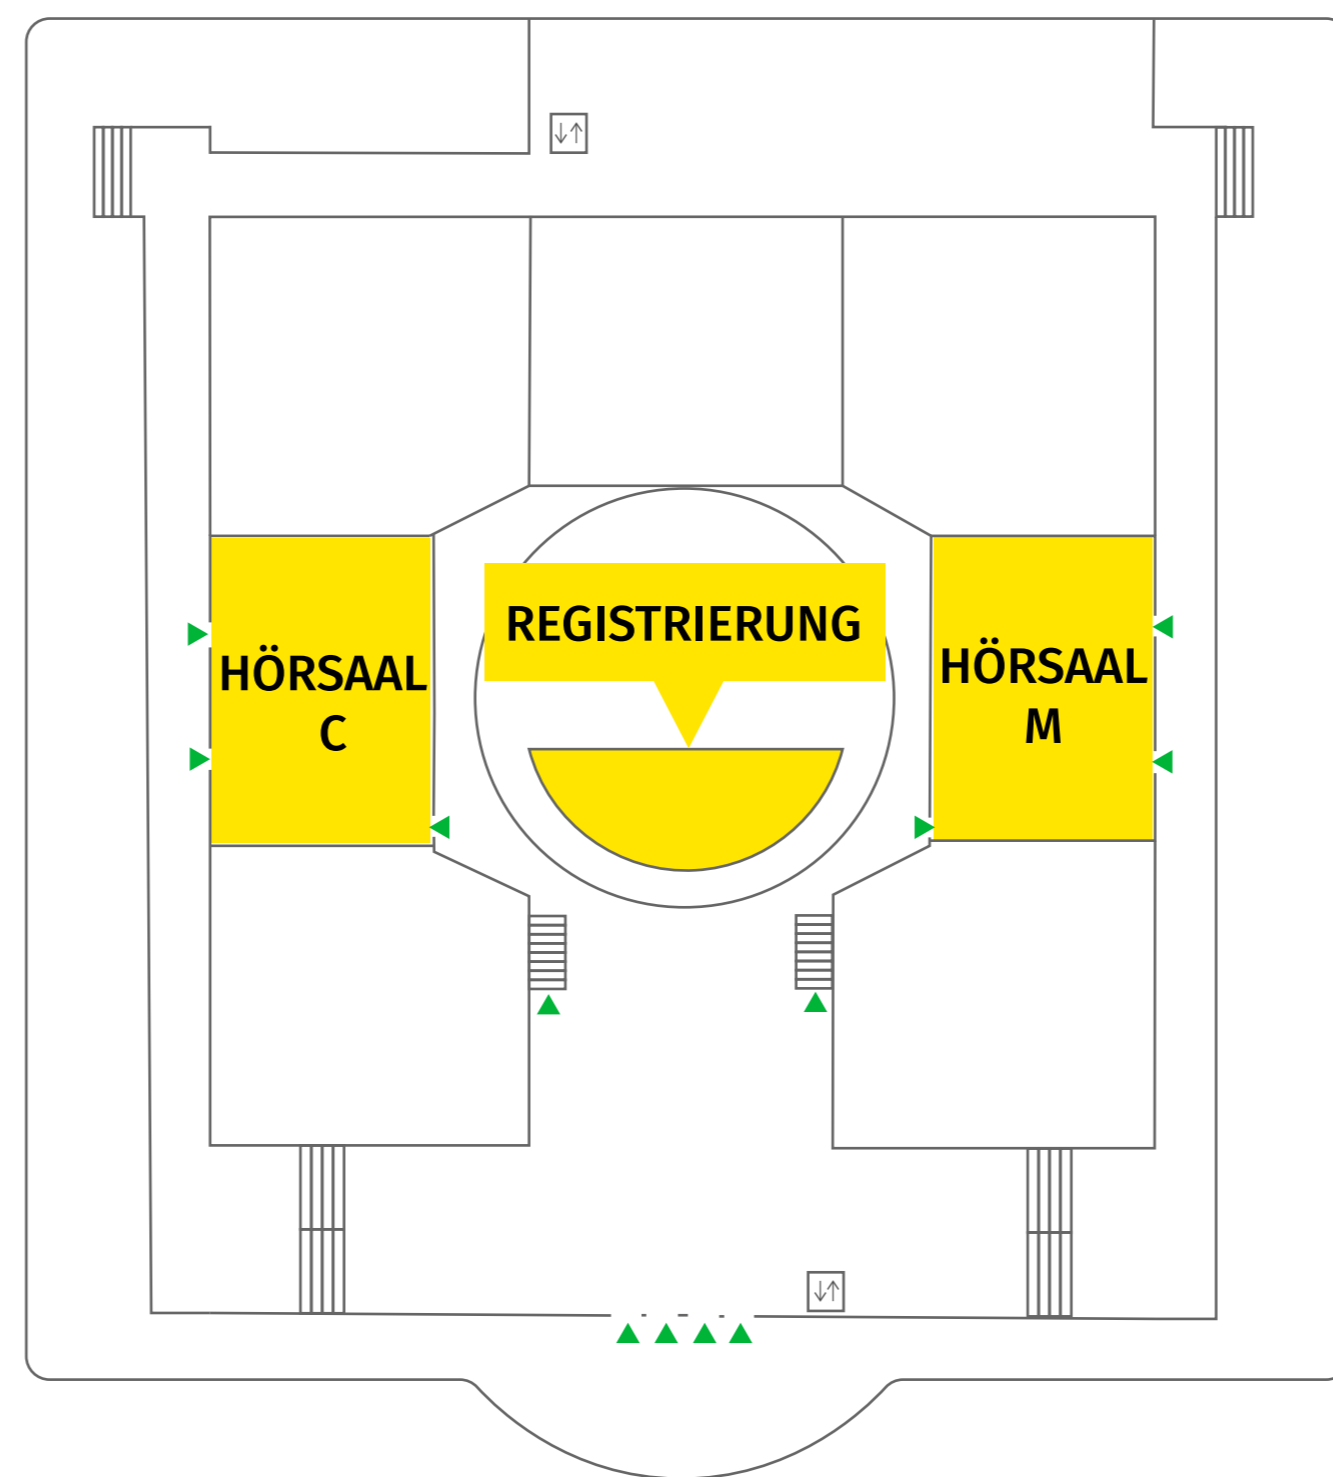

LAGEPLAN

zur INFORMATIK 2022 in Hamburg

Edmund-Siemers-Allee 1
20146 Hamburg

ESA WEST EG + 1. OG

2. OG

ESA HAUPTGEBÄUDE EG

1. OG

2. OG

ESA OST EG + 1. OG

2. OG