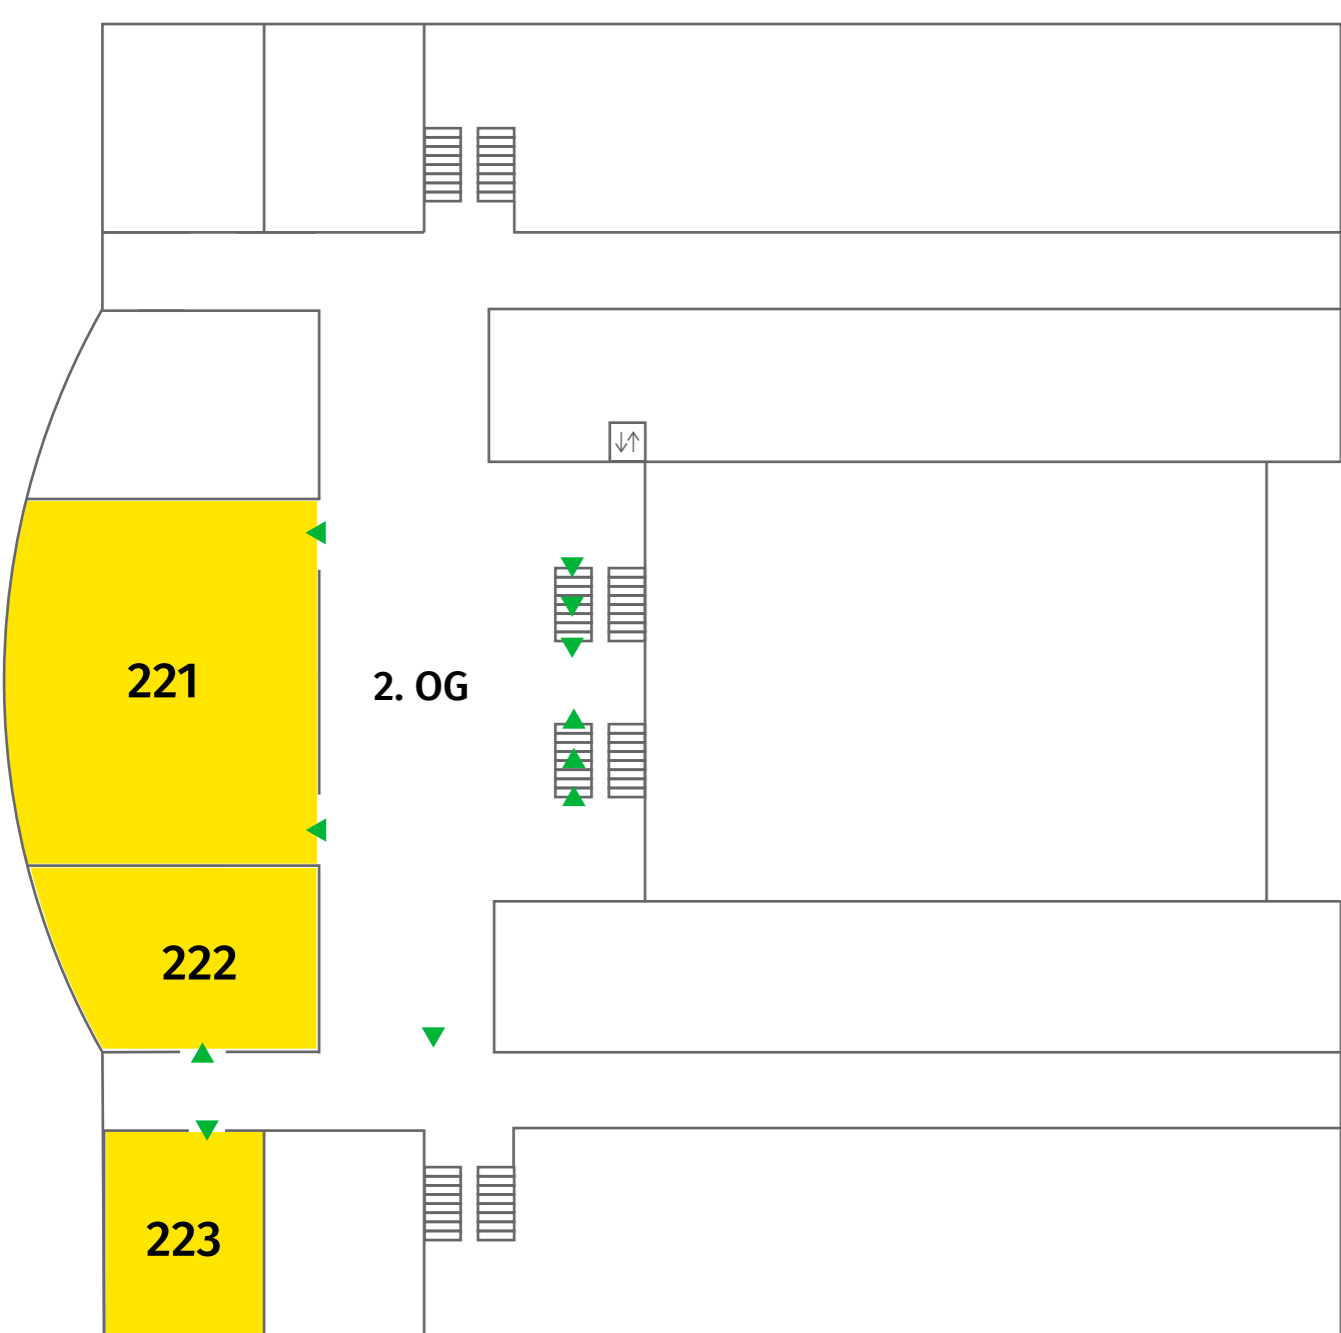

LAGEPLAN

zur INFORMATIK 2022 in Hamburg

Edmund-Siemers-Allee 1
20146 Hamburg

ESA WEST EG + 1. OG

2. OG

ESA HAUPTGEBÄUDE EG

1. OG

2. OG

ESA OST EG + 1. OG

2. OG