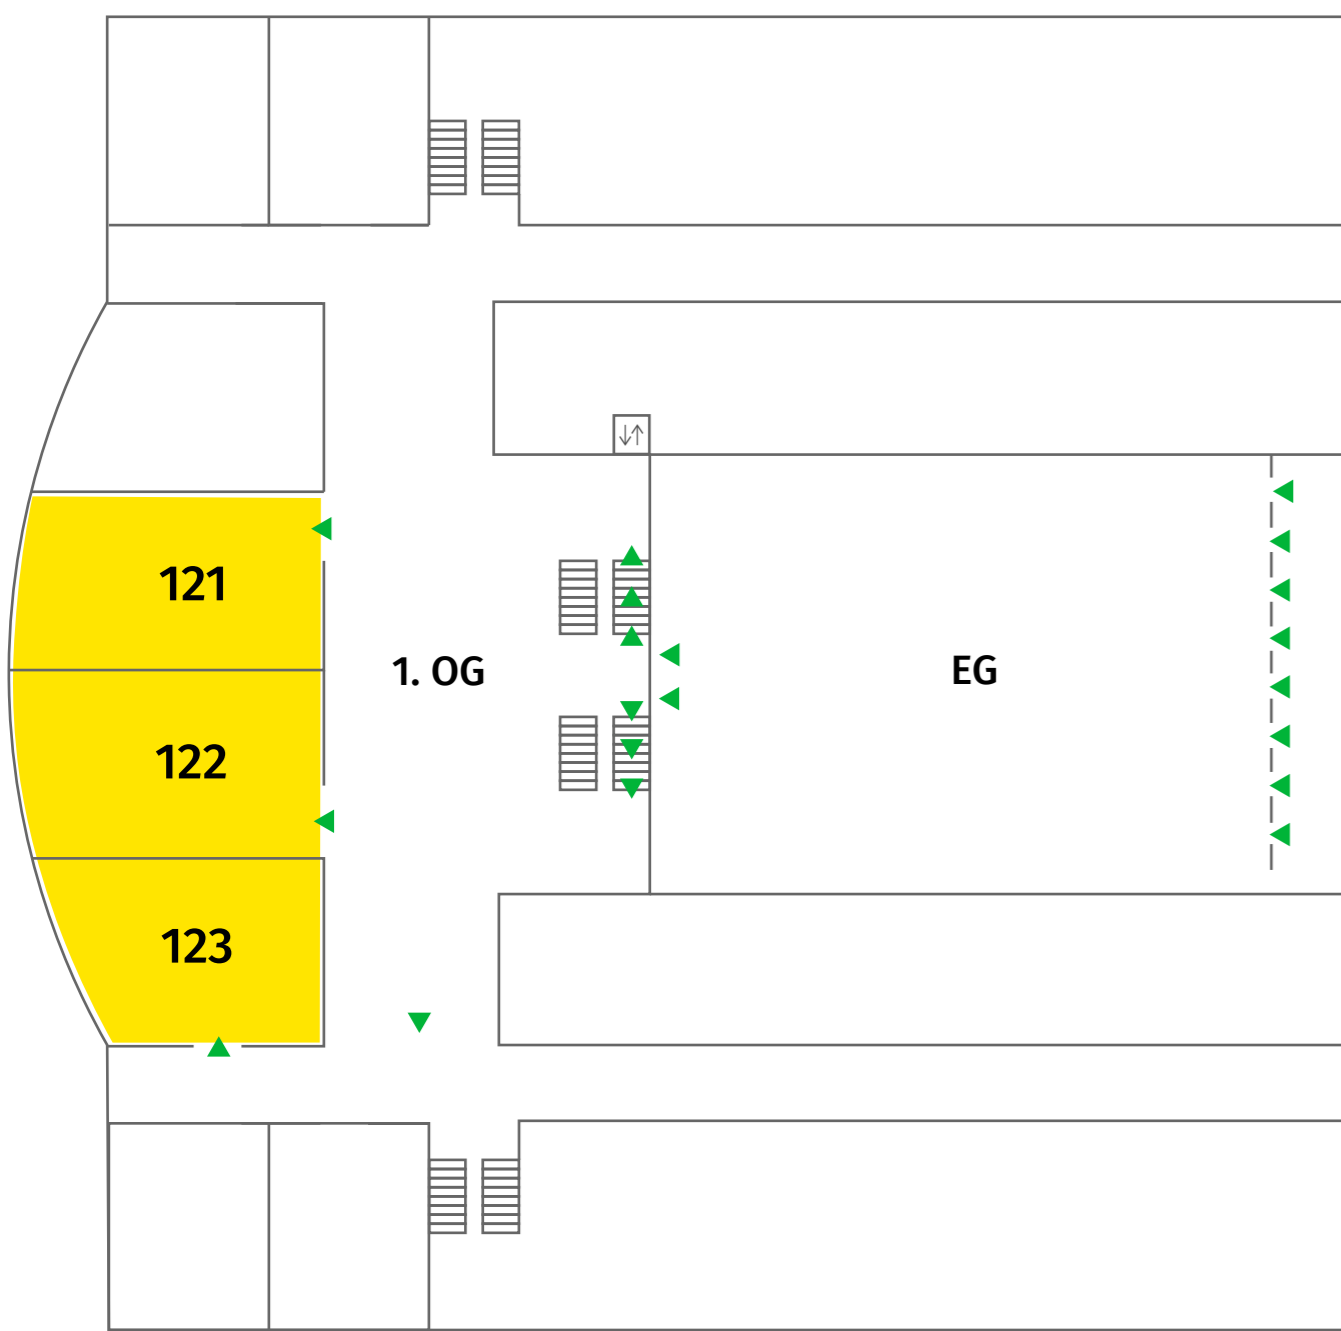

LAGEPLAN

zur INFORMATIK 2022 in Hamburg

Edmund-Siemers-Allee 1
20146 Hamburg

ESA WEST EG + 1. OG

2. OG

ESA HAUPTGEBÄUDE EG

1. OG

2. OG

ESA OST EG + 1. OG

2. OG