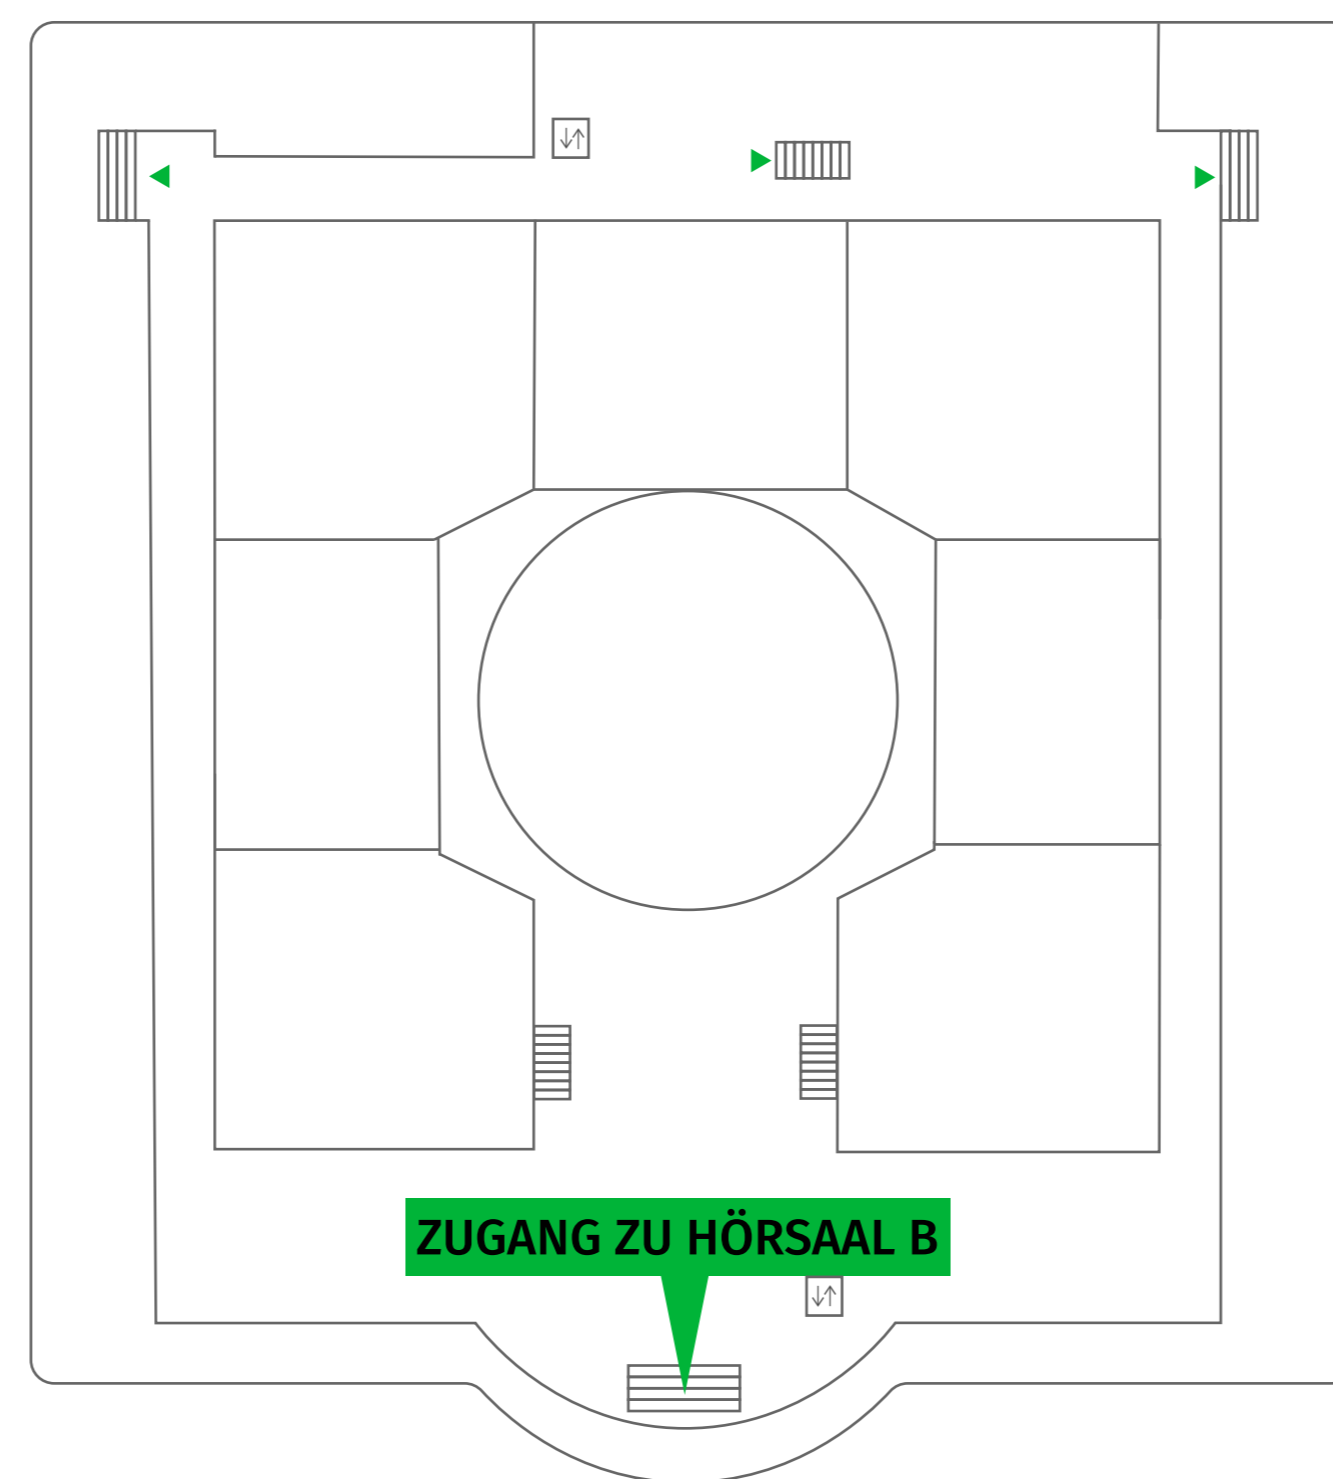

LAGEPLAN

zur INFORMATIK 2022 in Hamburg

Edmund-Siemers-Allee 1
20146 Hamburg

ESA WEST EG + 1. OG

2. OG

ESA HAUPTGEBÄUDE EG

1. OG

2. OG

ESA OST EG + 1. OG

2. OG