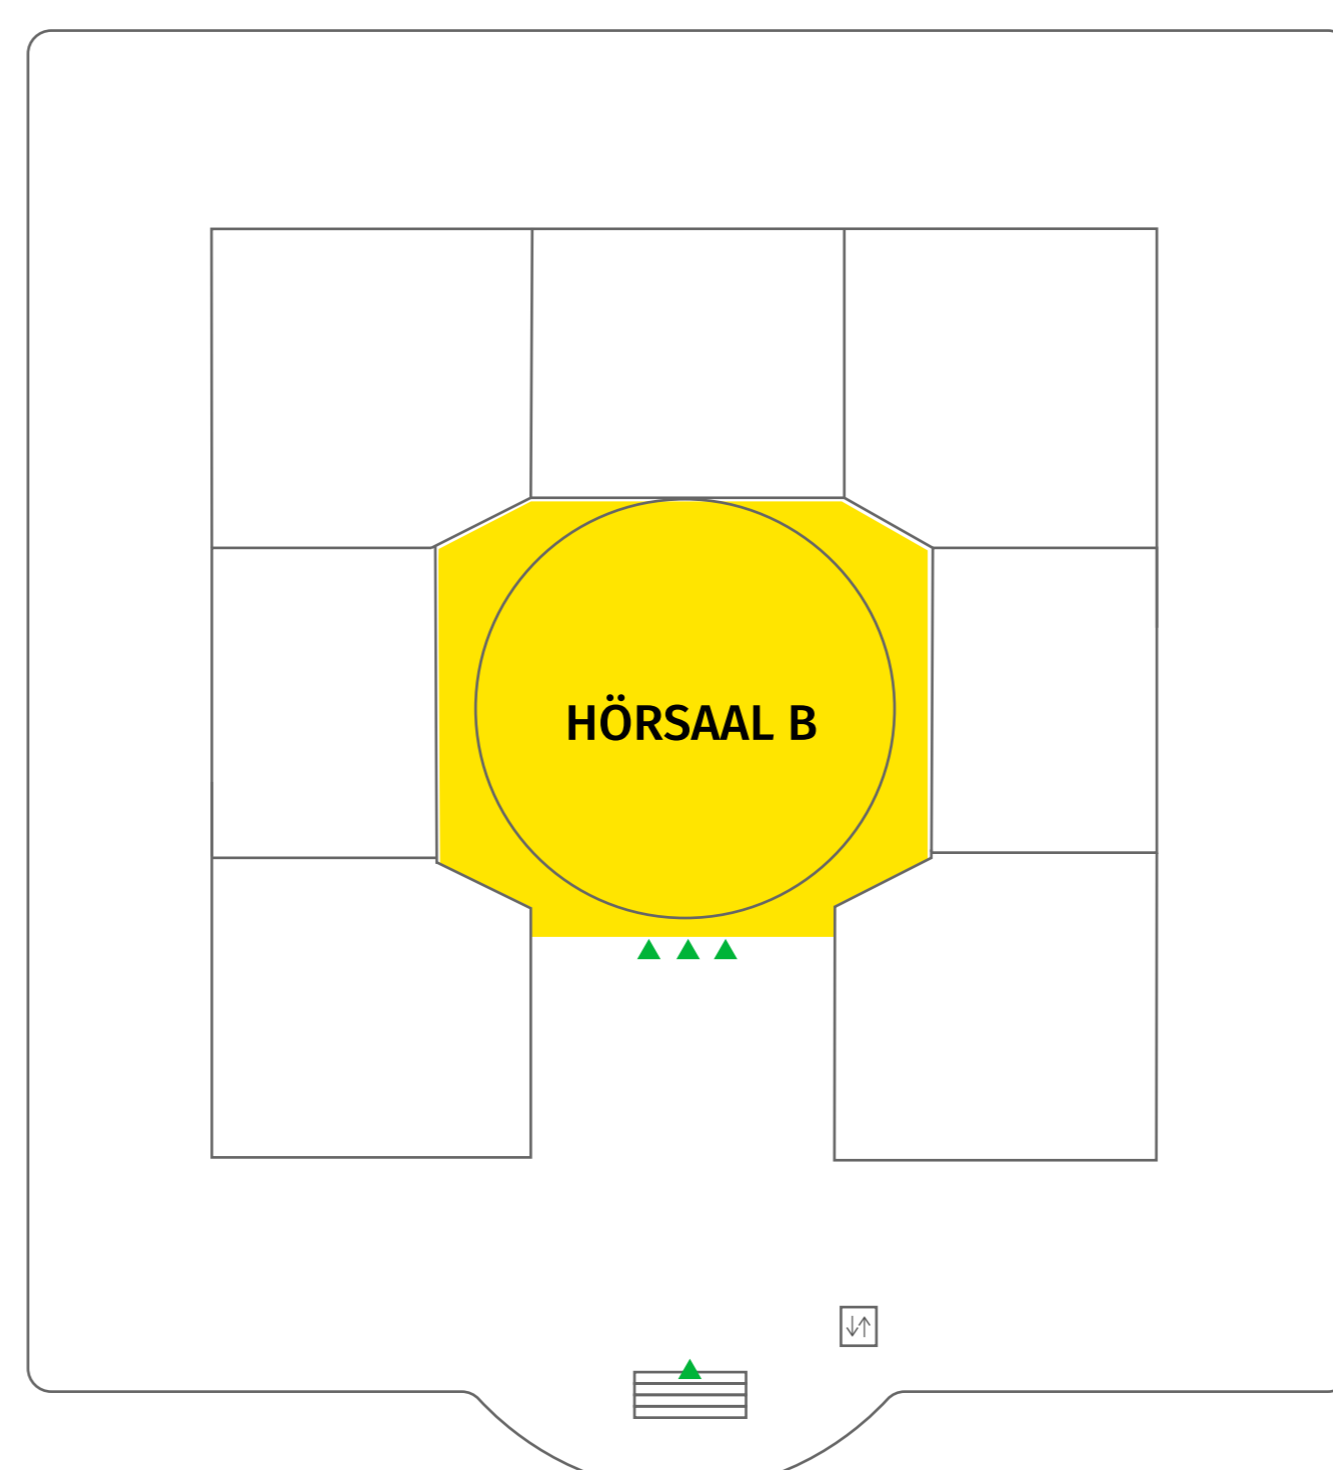

LAGEPLAN

zur INFORMATIK 2022 in Hamburg

Edmund-Siemers-Allee 1
20146 Hamburg

ESA WEST EG + 1. OG

2. OG

ESA HAUPTGEBÄUDE EG

1. OG

2. OG

ESA OST EG + 1. OG

2. OG