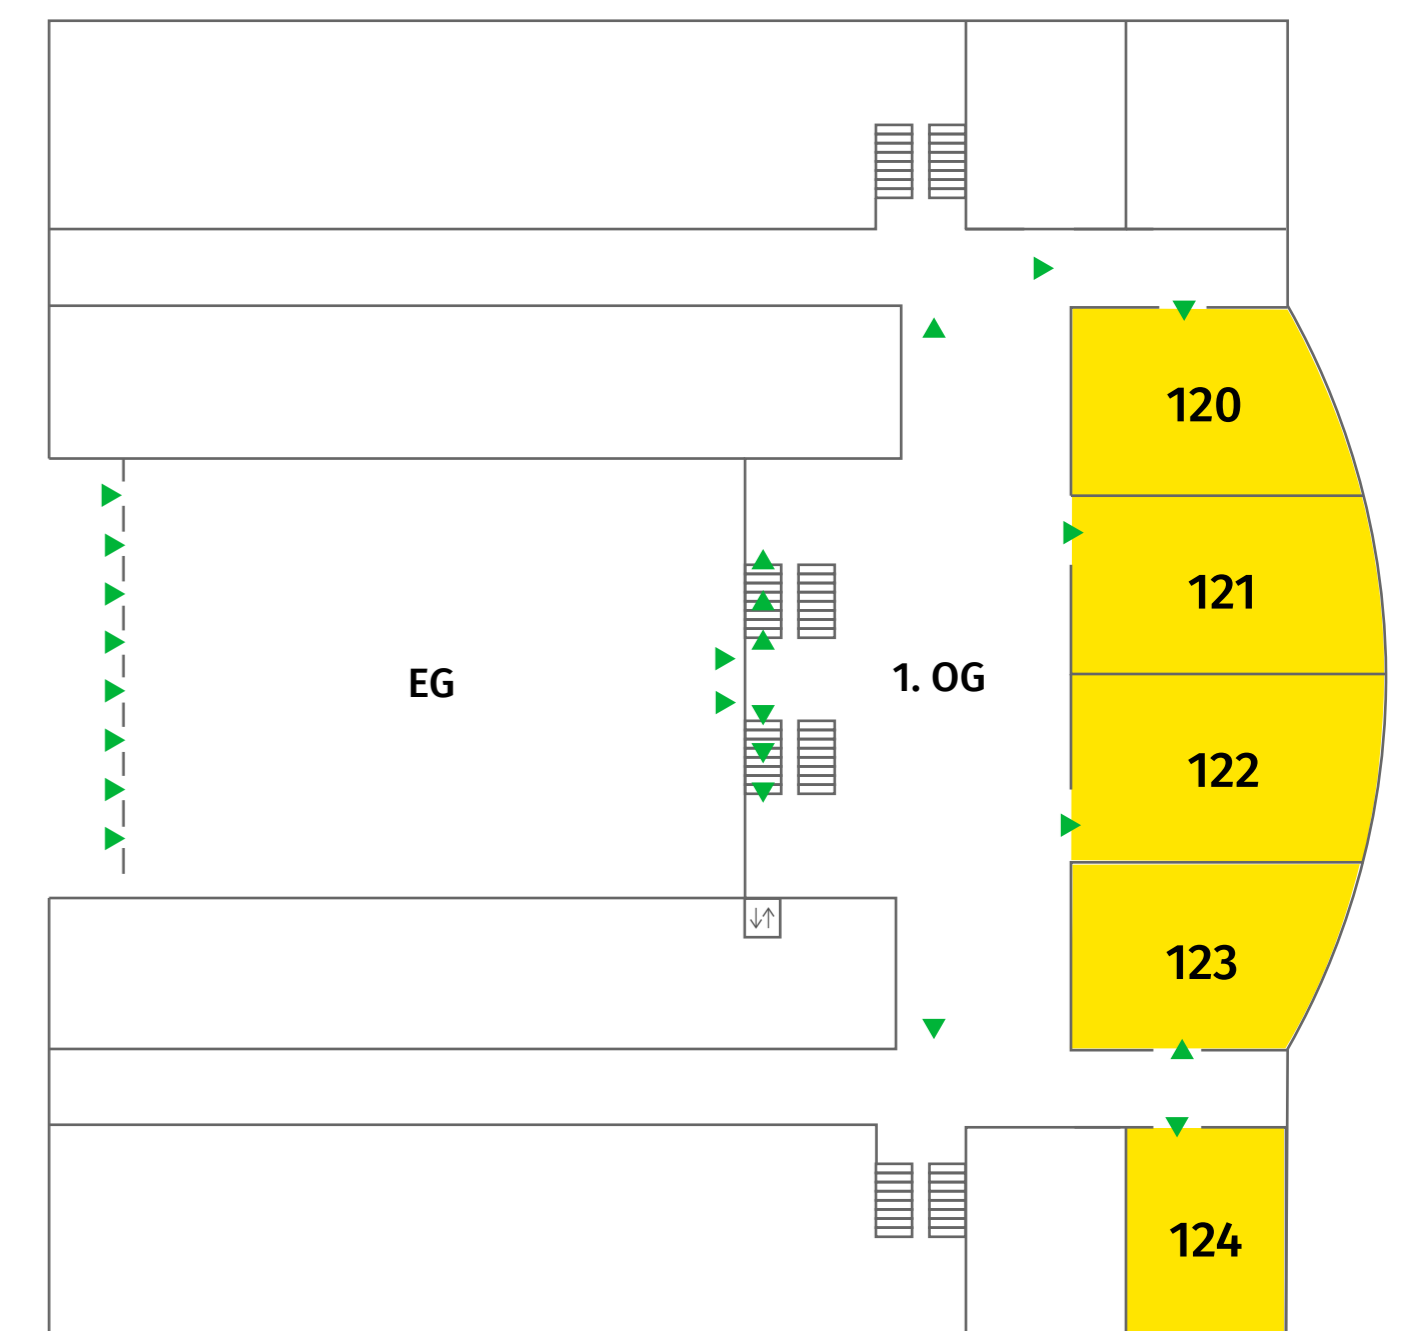

LAGEPLAN

zur INFORMATIK 2022 in Hamburg

Edmund-Siemers-Allee 1
20146 Hamburg

ESA WEST EG + 1. OG

2. OG

ESA HAUPTGEBÄUDE EG

1. OG

2. OG

ESA OST EG + 1. OG

2. OG